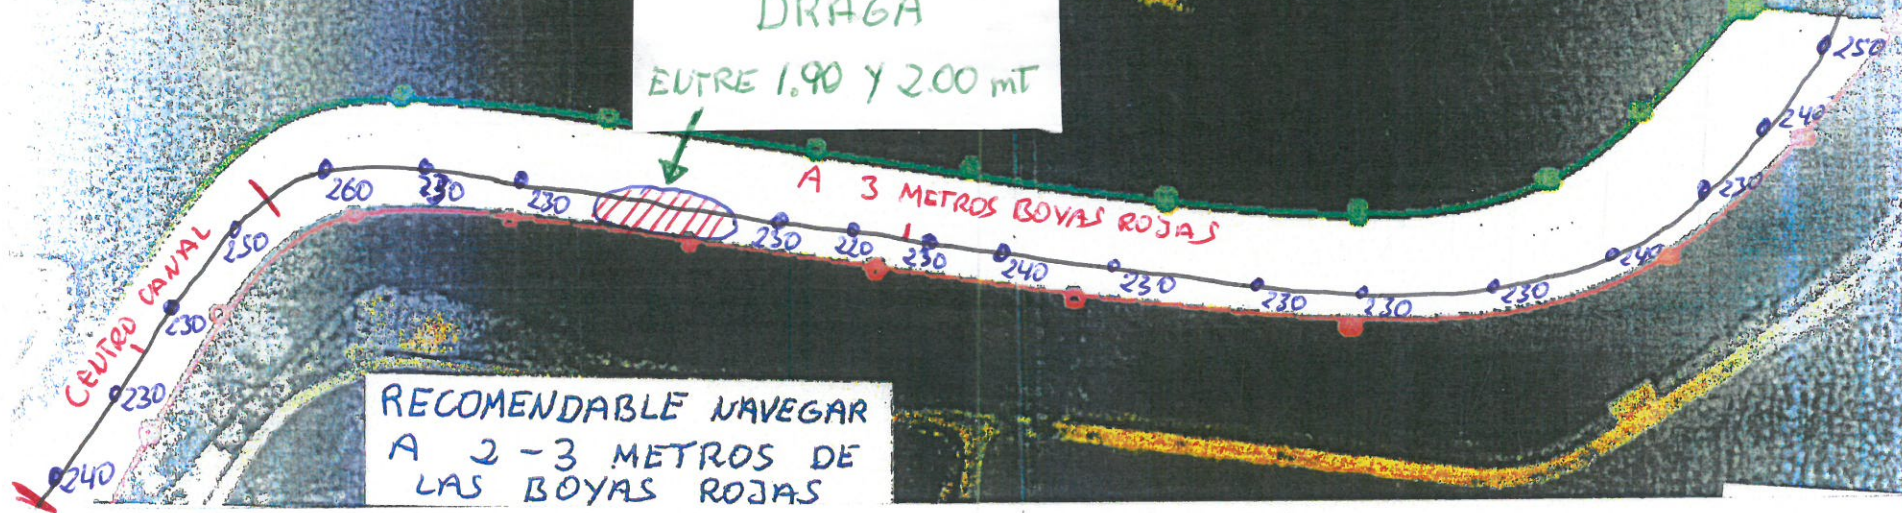

14 - JULIO - 2023

COTA - 108

09:00 HORAS

ZONA TRABAJO  
DRAGA

ENTRE 1.90 Y 2.00 MT

RECOMENDABLE NAVEGAR  
A 2-3 METROS DE  
LAS BOYAS ROJAS

ATENCIÓN

HAY QUE TENER EN CUENTA LA COTA DEL MOMENTO  
ANTES DE SALIR A NAVEGAR.