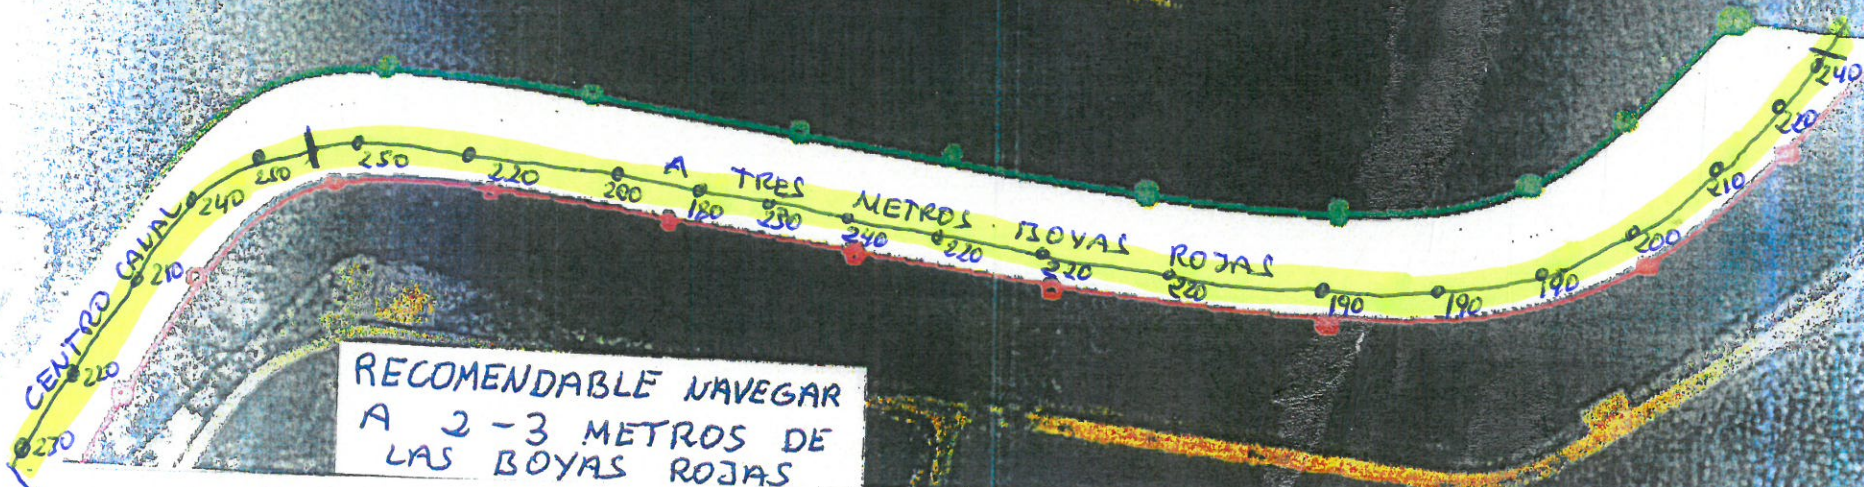

16 - JUNIO - 2023

COTA 112

9:00 HORAS

ATENCIÓN

HAY QUE TENER EN CUENTA LA COTA DEL MOMENTO ANTES DE NAVEGAR POR EL CAVAL.

EXTREMAR LAS PRECAUCIONES CON LA DRAGA Y DEN PRIORITY A LAS EMBARCACIONES DE MAYOR CALADO (VELEROS)