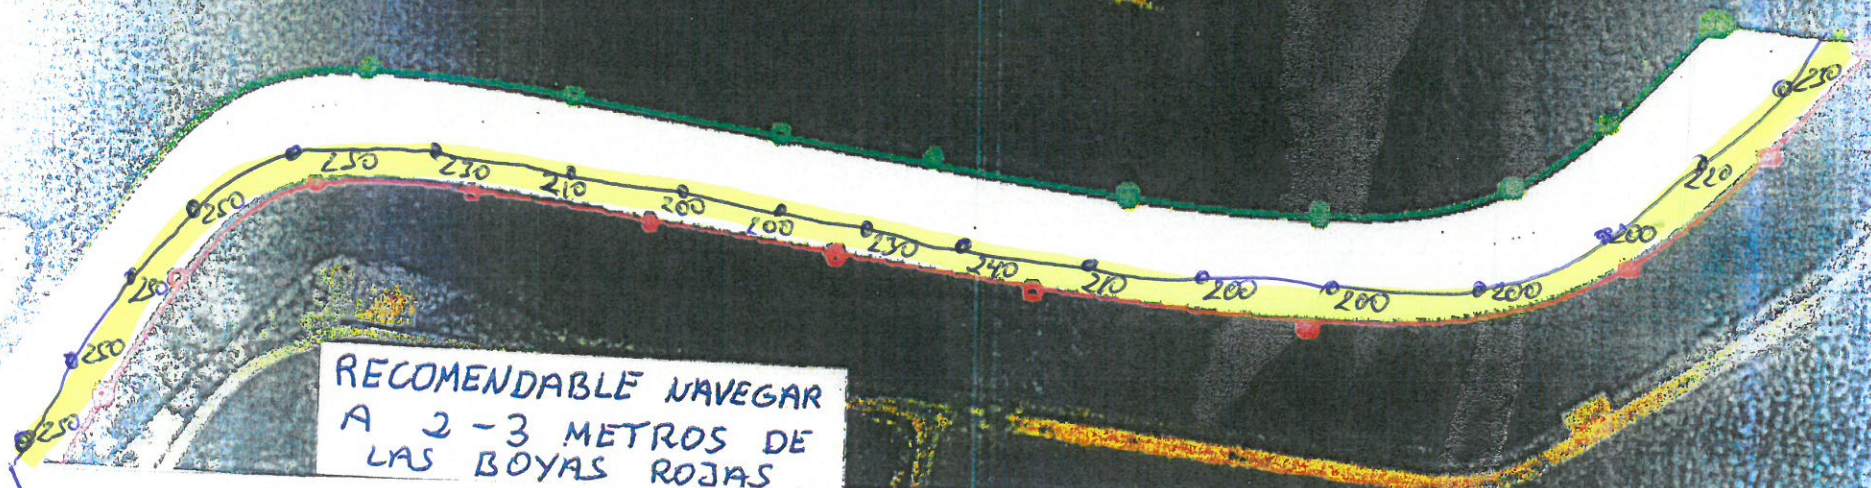

2 - JUNIO - 2023

COTA 1.00

10:30 HORAS

RECOMENDABLE NAVEGAR
A 2-3 METROS DE
LAS BOYAS ROJAS

LÍNEA TOMADA A 2-3 METROS BOYAS ROJAS

HAY QUE TENER EN CUENTA LA COTA DEL MOMENTO

PRECAUCIÓN CON LA DRAGA