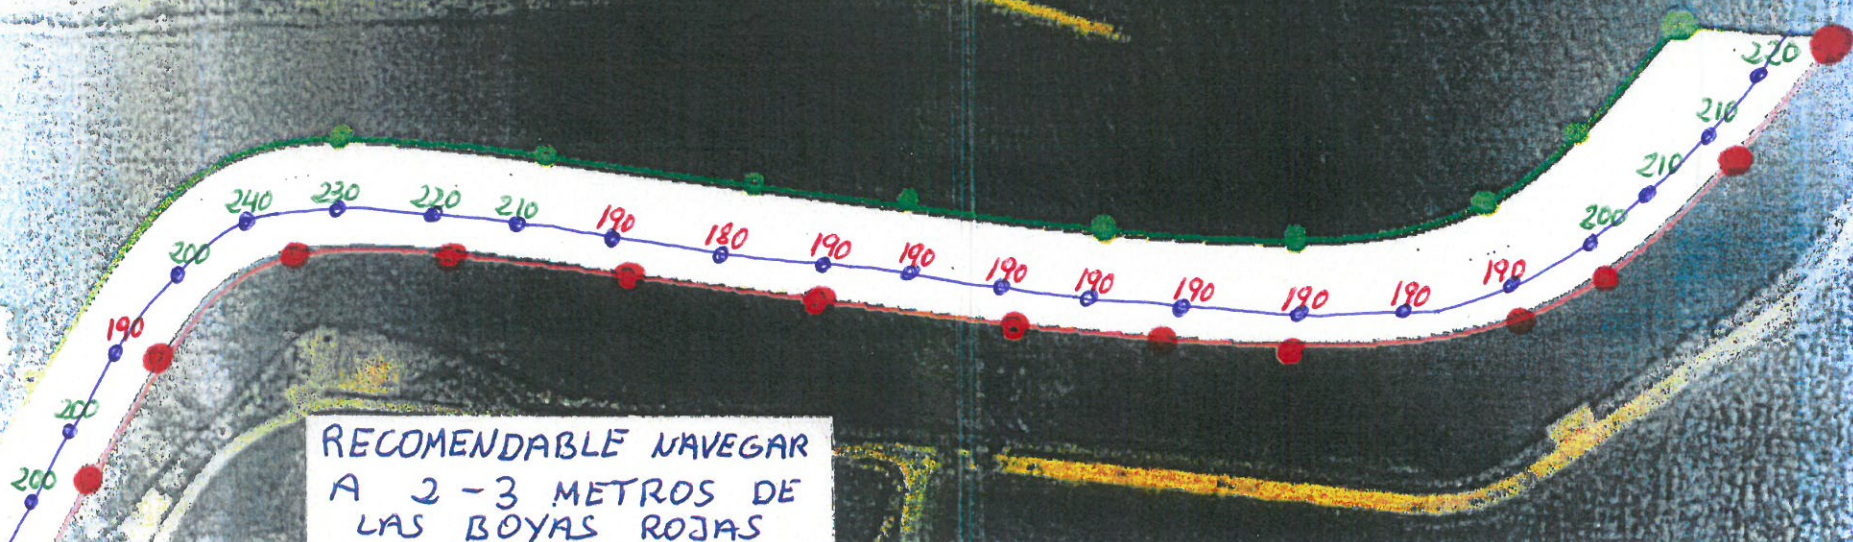

14 - ABRIL - 2023

COTA - 115

08:30 HORAS

LINEA TOMADA A TRES METROS APROX. DE LAS BOYAS ROJAS

ATENCIÓN

ANTES DE SALIR A NAVEGAR, HAY QUE TENER EN CUENTA LA COTA DEL MOMENTO