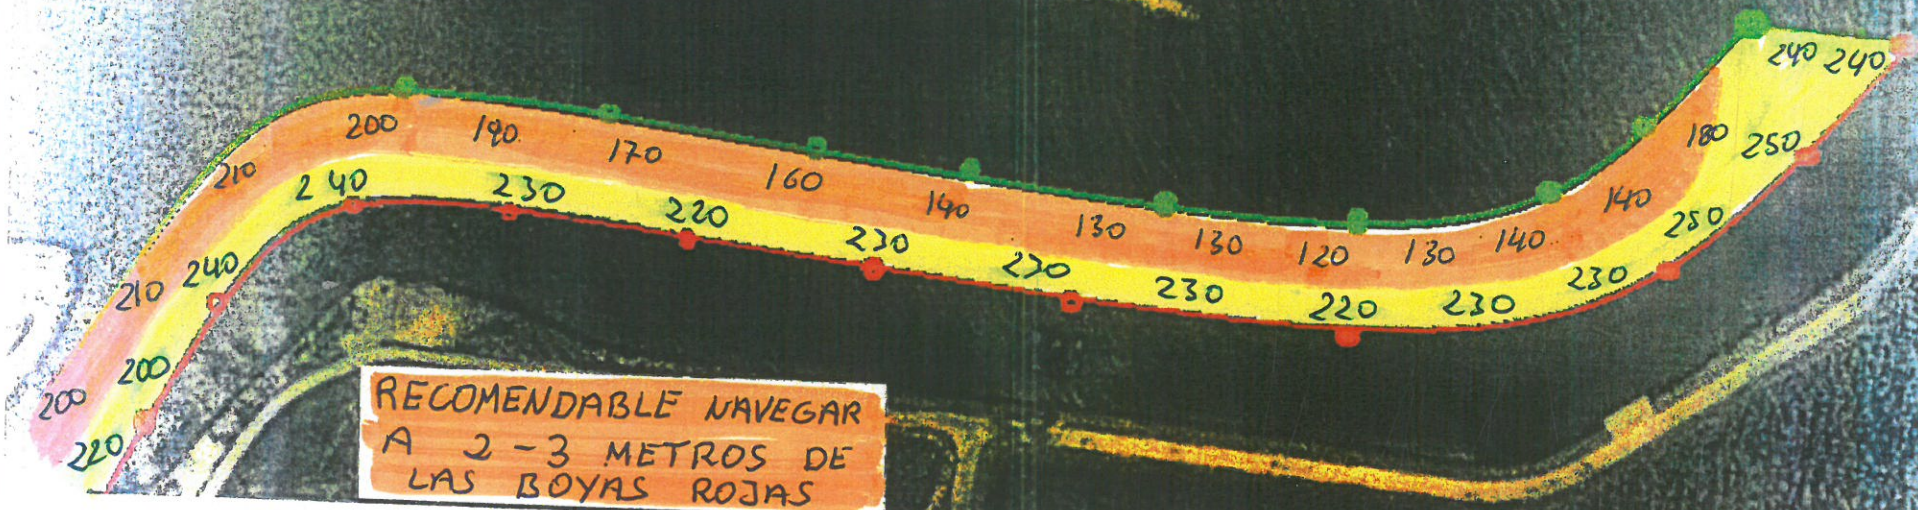

14 - OCT - 2022

COTA 117

OP: 45 HORAS

ATENCIÓN POR FAVOR

DEN PRIORIDAD A LAS EMBARCACIONES DE
MAYOR CALADO (VELEROS)