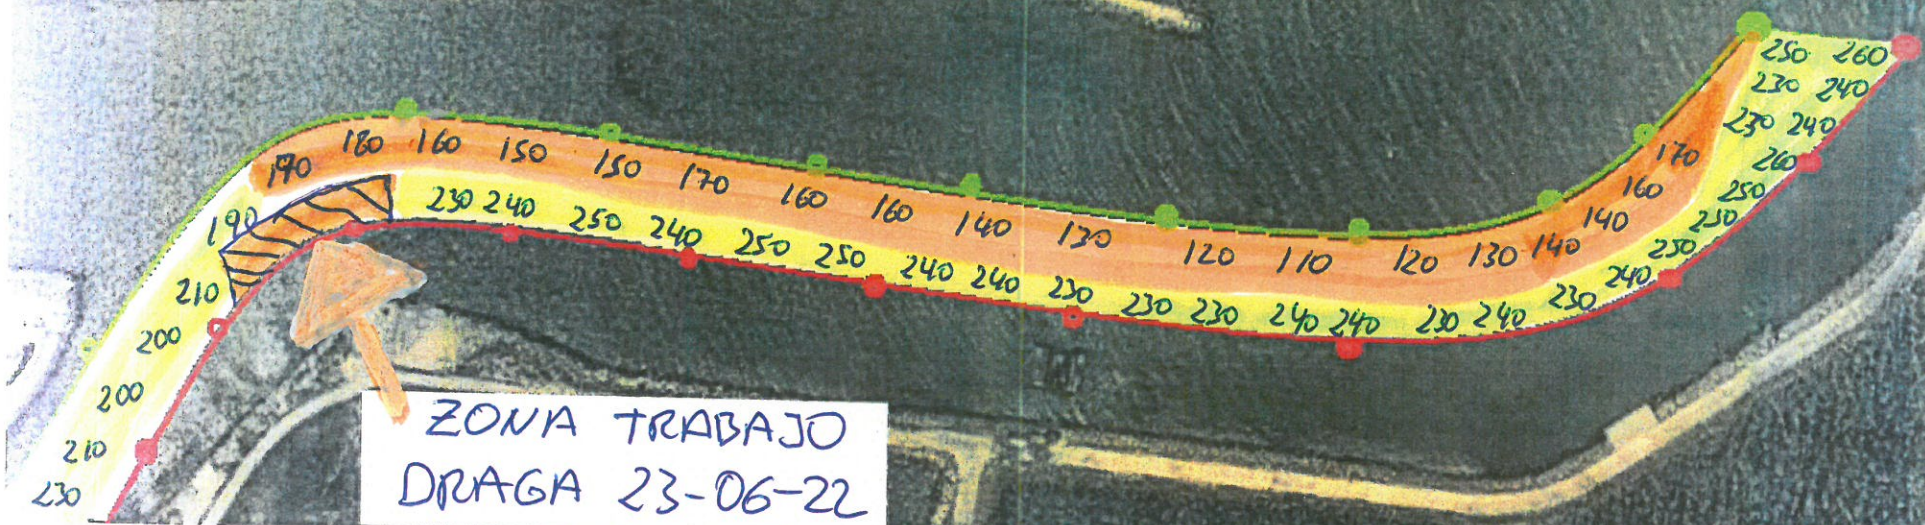

23 - JUNIO - 2022

COTA 115

09:30 HORAS

ZONA TRABAJO
DRAGA 23-06-22