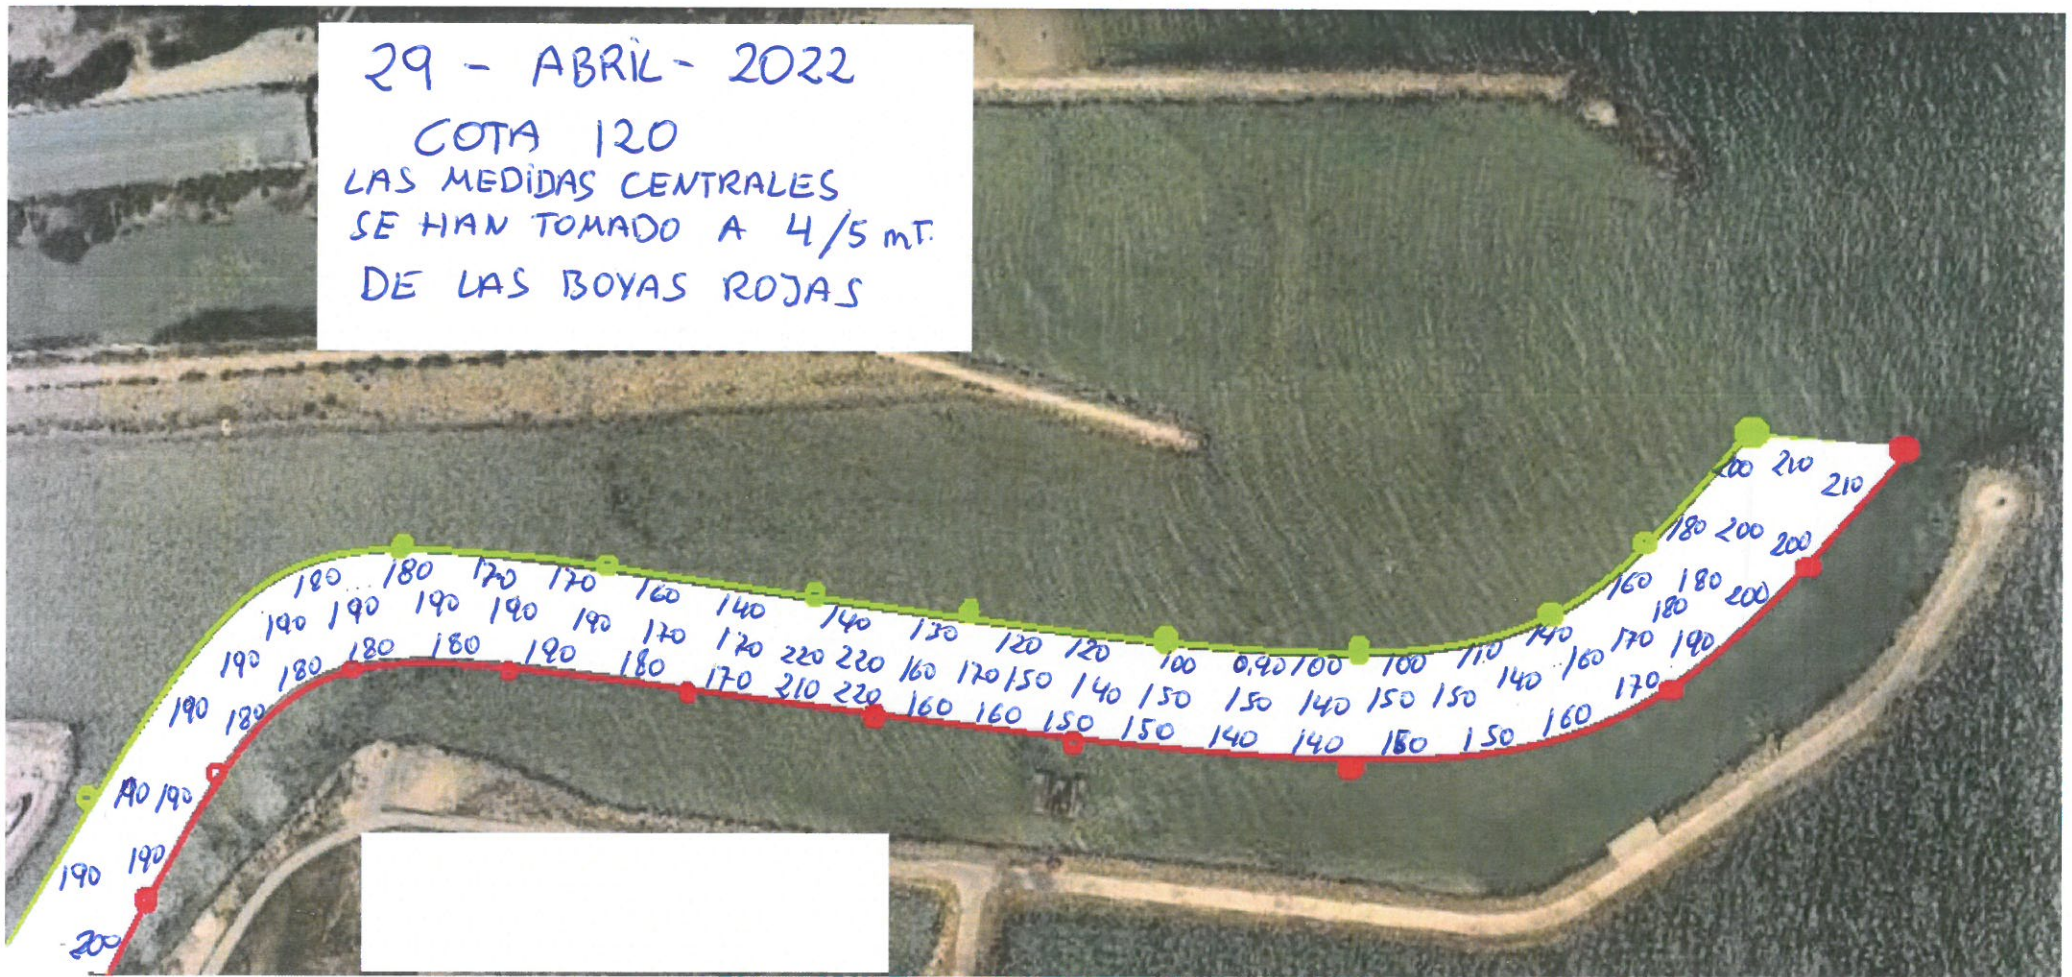

29 - ABRIL - 2022
COTA 120
LAS MEDIDAS CENTRALES
SE HAN TOMADO A 4/5 mT.
DE LAS BOYAS ROJAS

LA COTA SE TOMA DESDE EL MUELLE DE ESPERA
A MAYOR COTA, MENOR CALADO