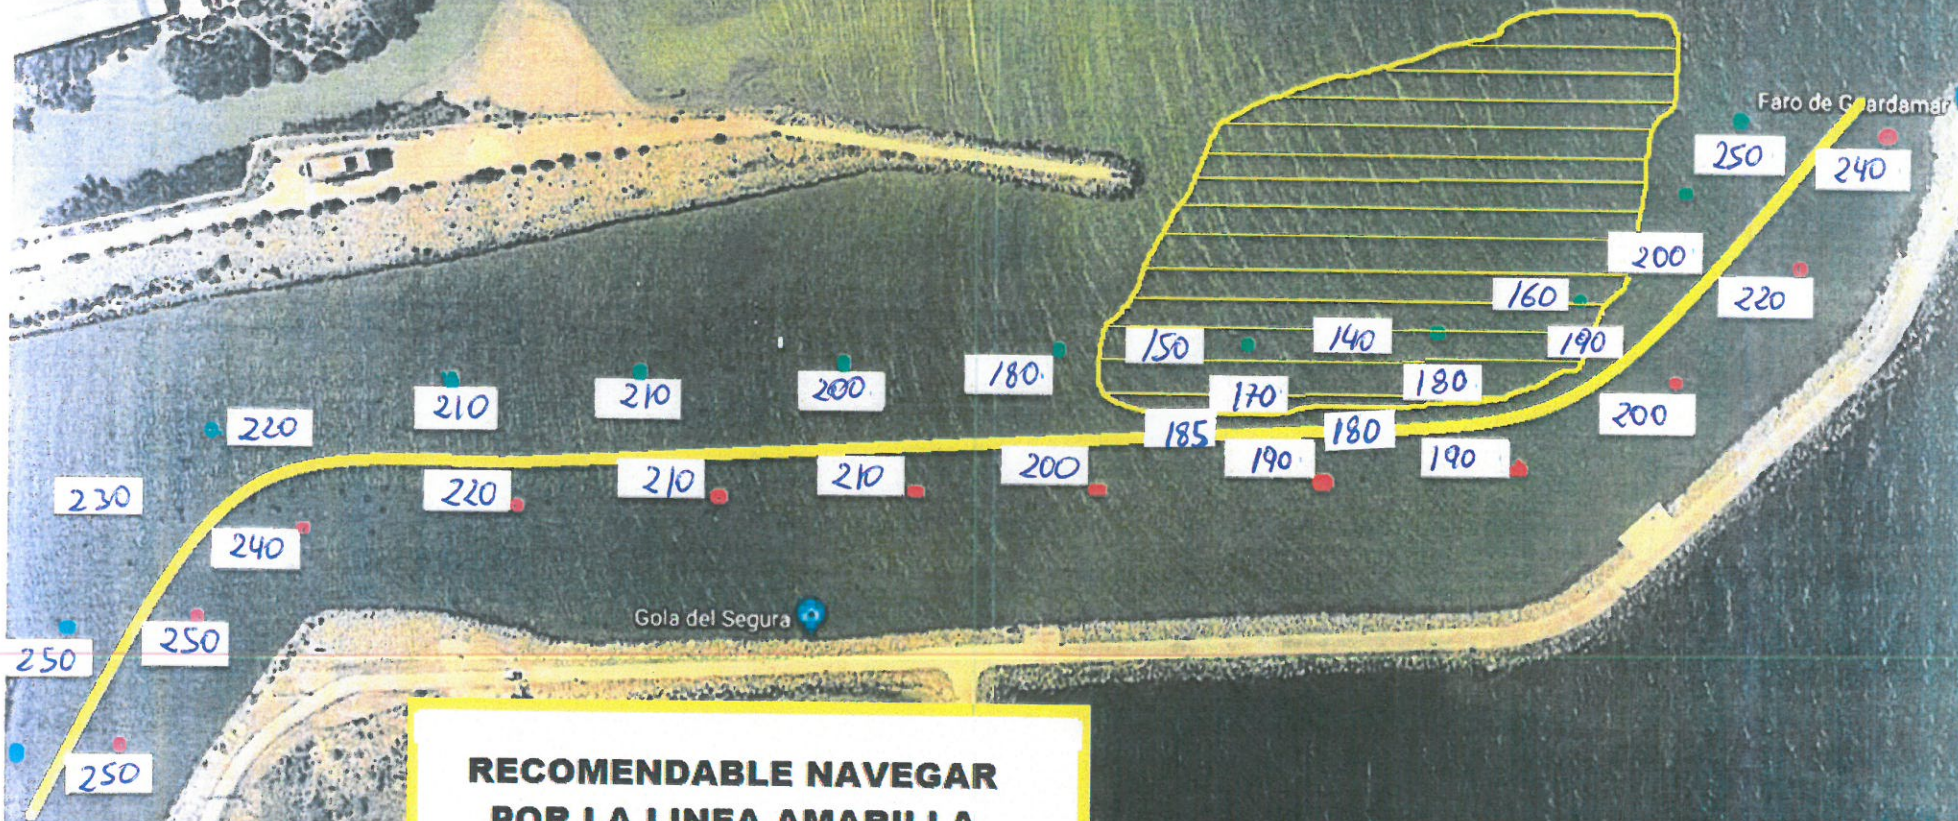

14 - ENERO - 2022

COTA 110 10.00 H.

**RECOMENDABLE NAVEGAR
POR LA LINEA AMARILLA
APROXIMADAMENTE A 3 METROS
DE LAS BOYAS ROJAS**