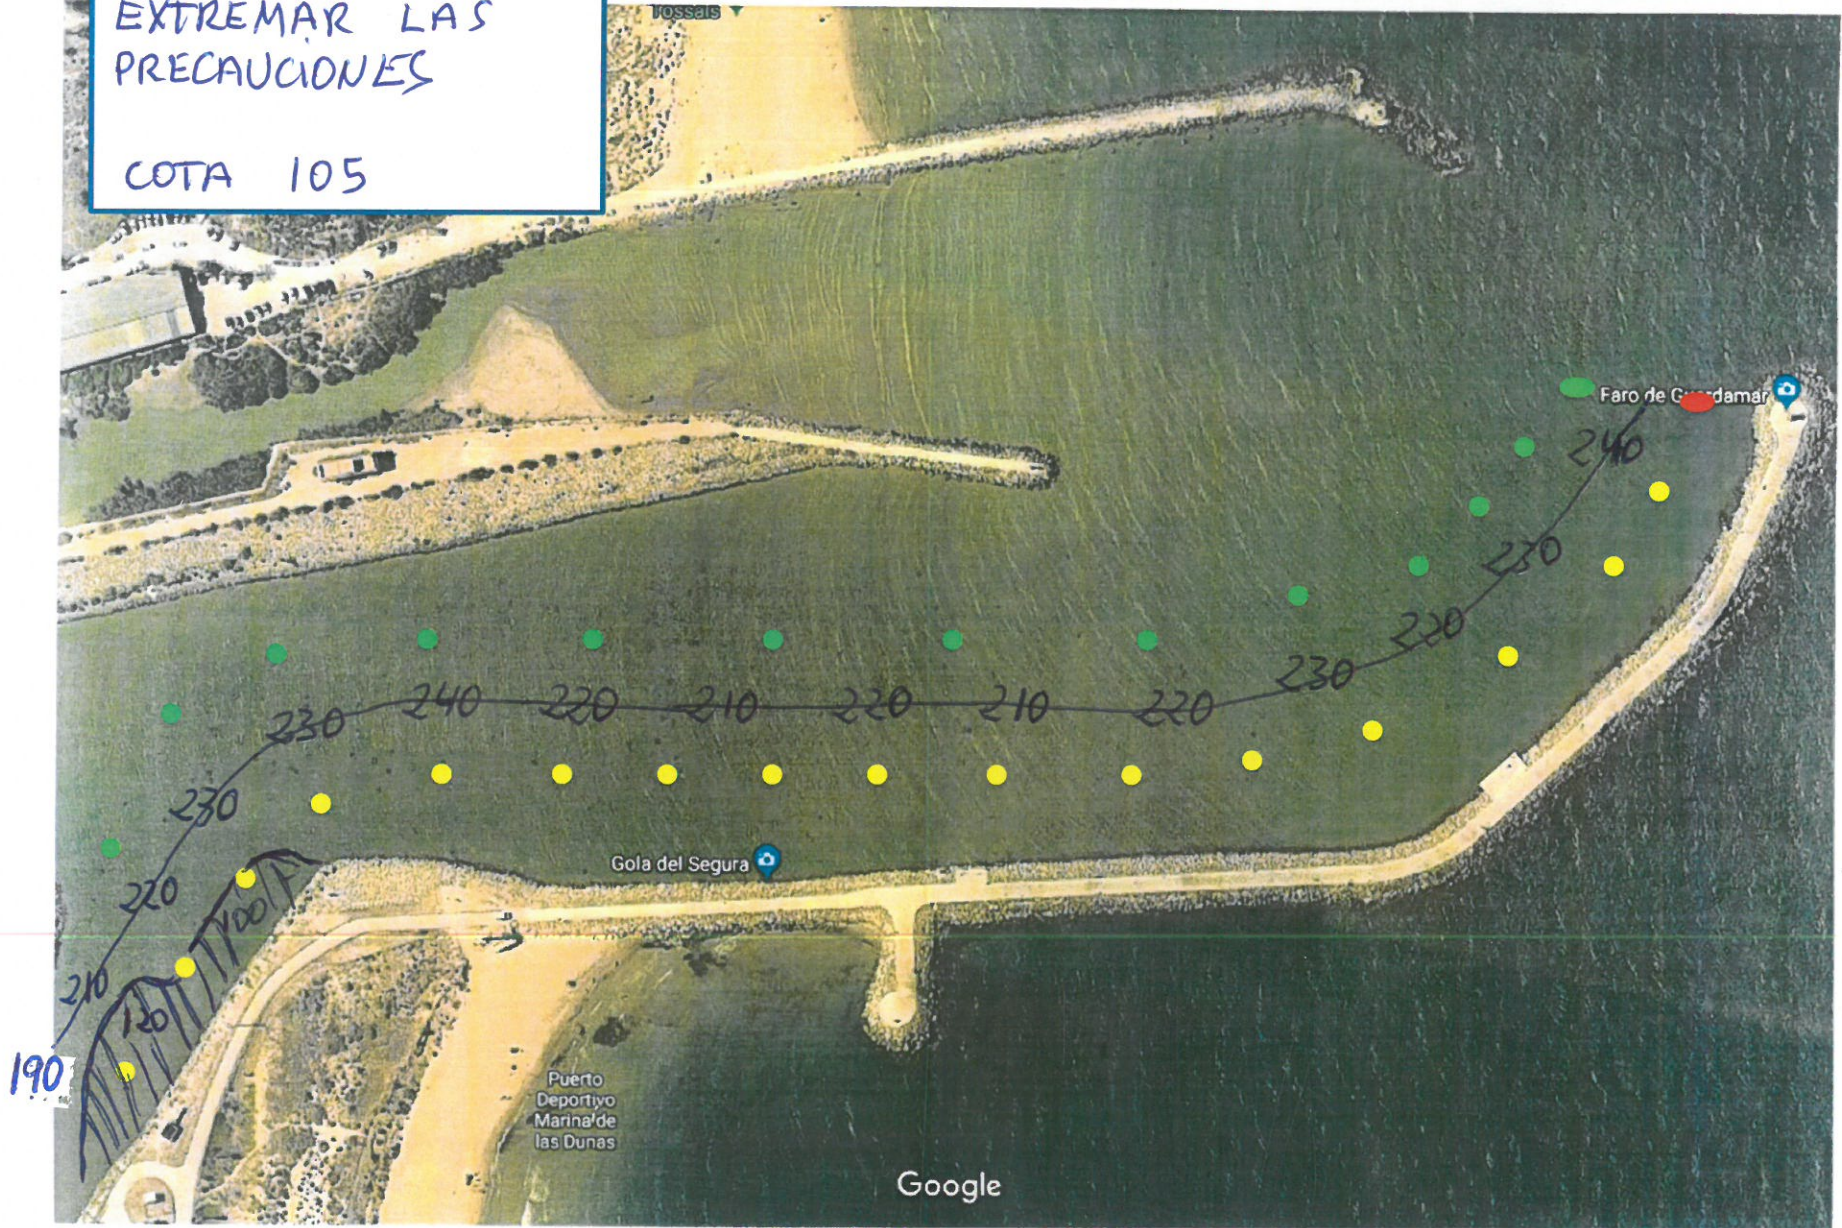

LINEA CENTRO CANAL  
RECOMENDABLE NO APROXIMARSE A LAS BOYAS

24/

españa google earth - Google Maps

EXTREMAR LAS  
PRECAUCIONES  
COTA 105

<https://www.google.es/maps/search/españa+google+earth/@38.1113187,-0.6407648,412m/data=!3m1!1e3>

2/3

VIERNES 3 JULIO 2020