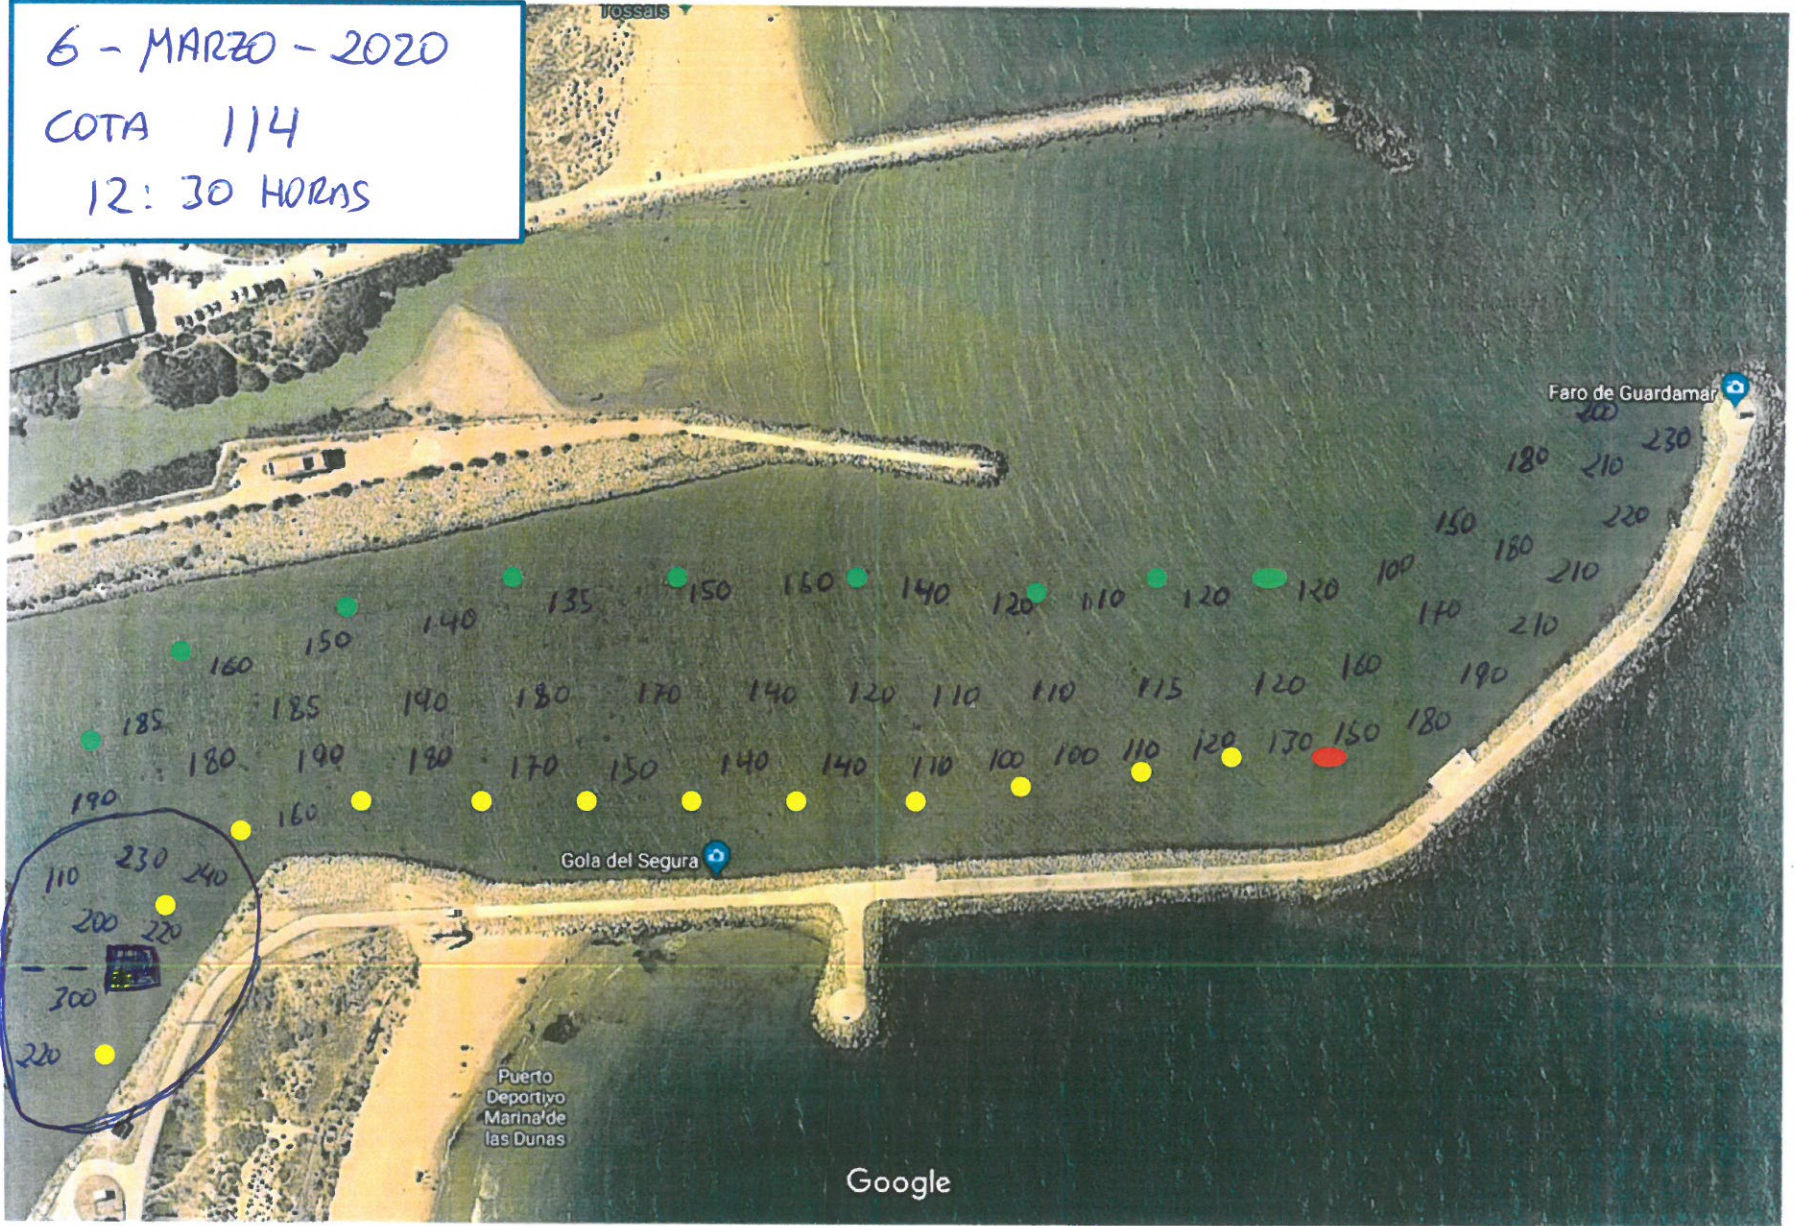

6 - MARZO - 2020
 COTA 114
 12:30 HORAS

DRAGA

<https://www.google.es/maps/search/españa+google+earth/@38.1113187,-0.6407648,412m/data=!3m1!1e3>

SABADO 7 - MARZO DE 07:30 A 14 HORAS
 EXTREMAR PRECAUCIÓN EN LA ZONA DE LA DRAGA