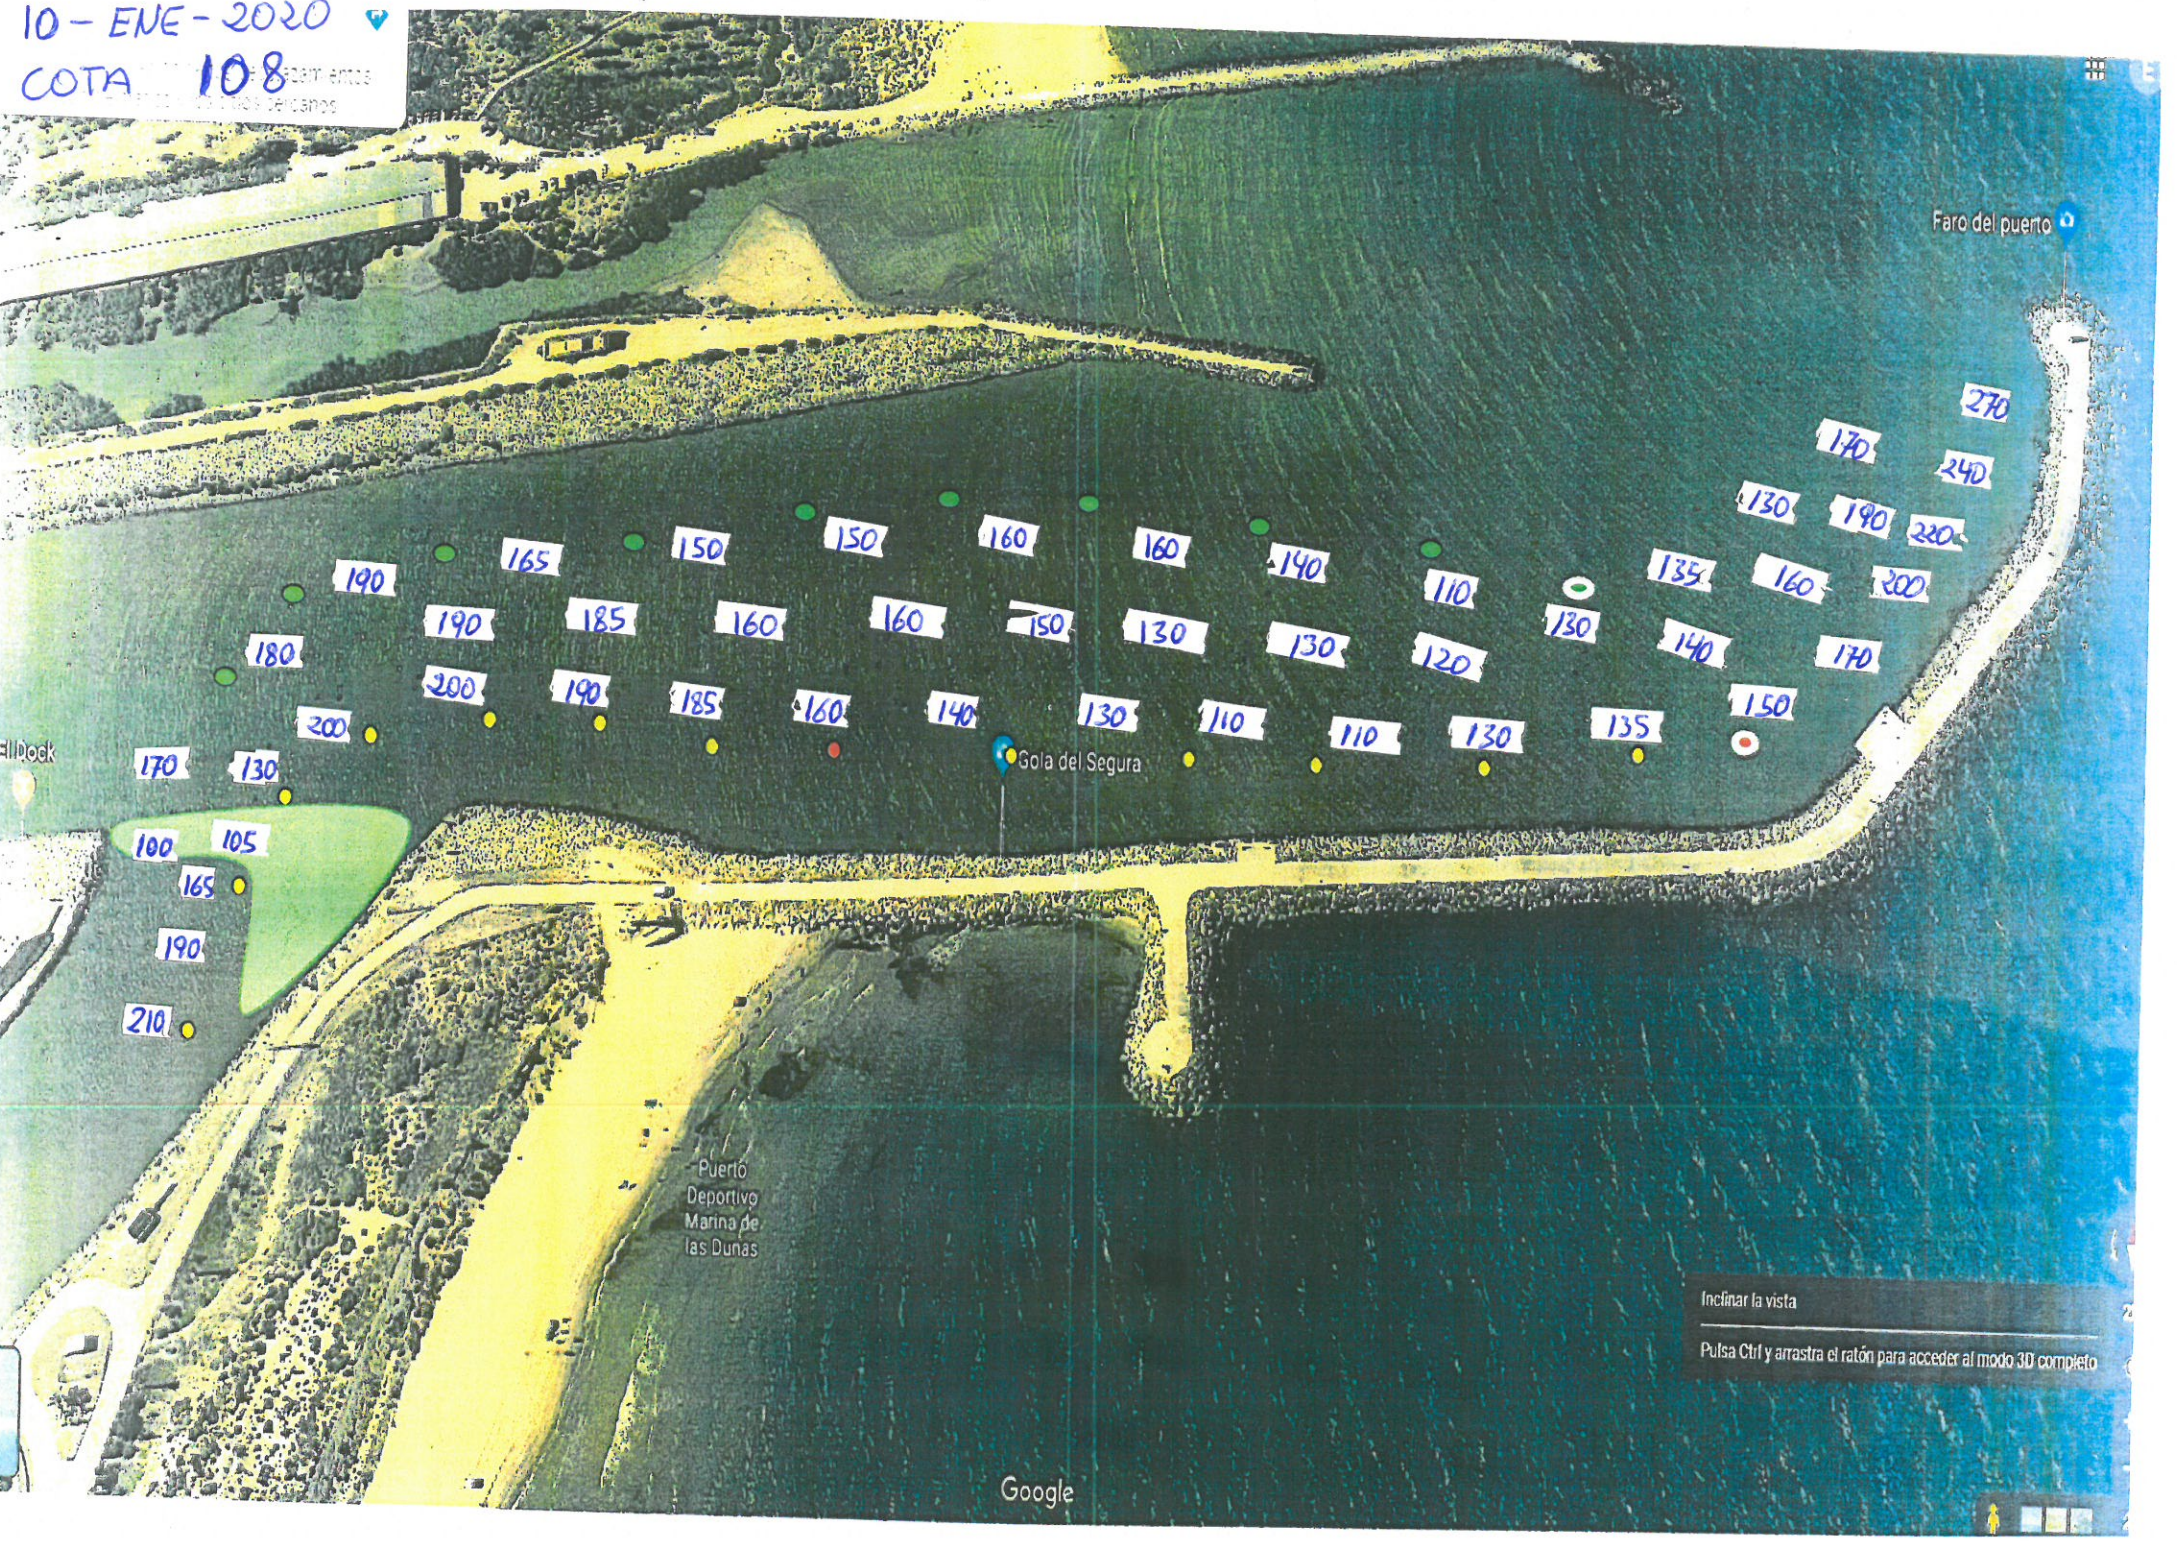

10 - ENE - 2020  
COTA 108

Faro del puerto

Gola del Segura

Puerto Deportivo Marina de las Dunas

Inclinar la vista  
Pulsa Ctrl y arrastra el ratón para acceder al modo 3D completo

Google