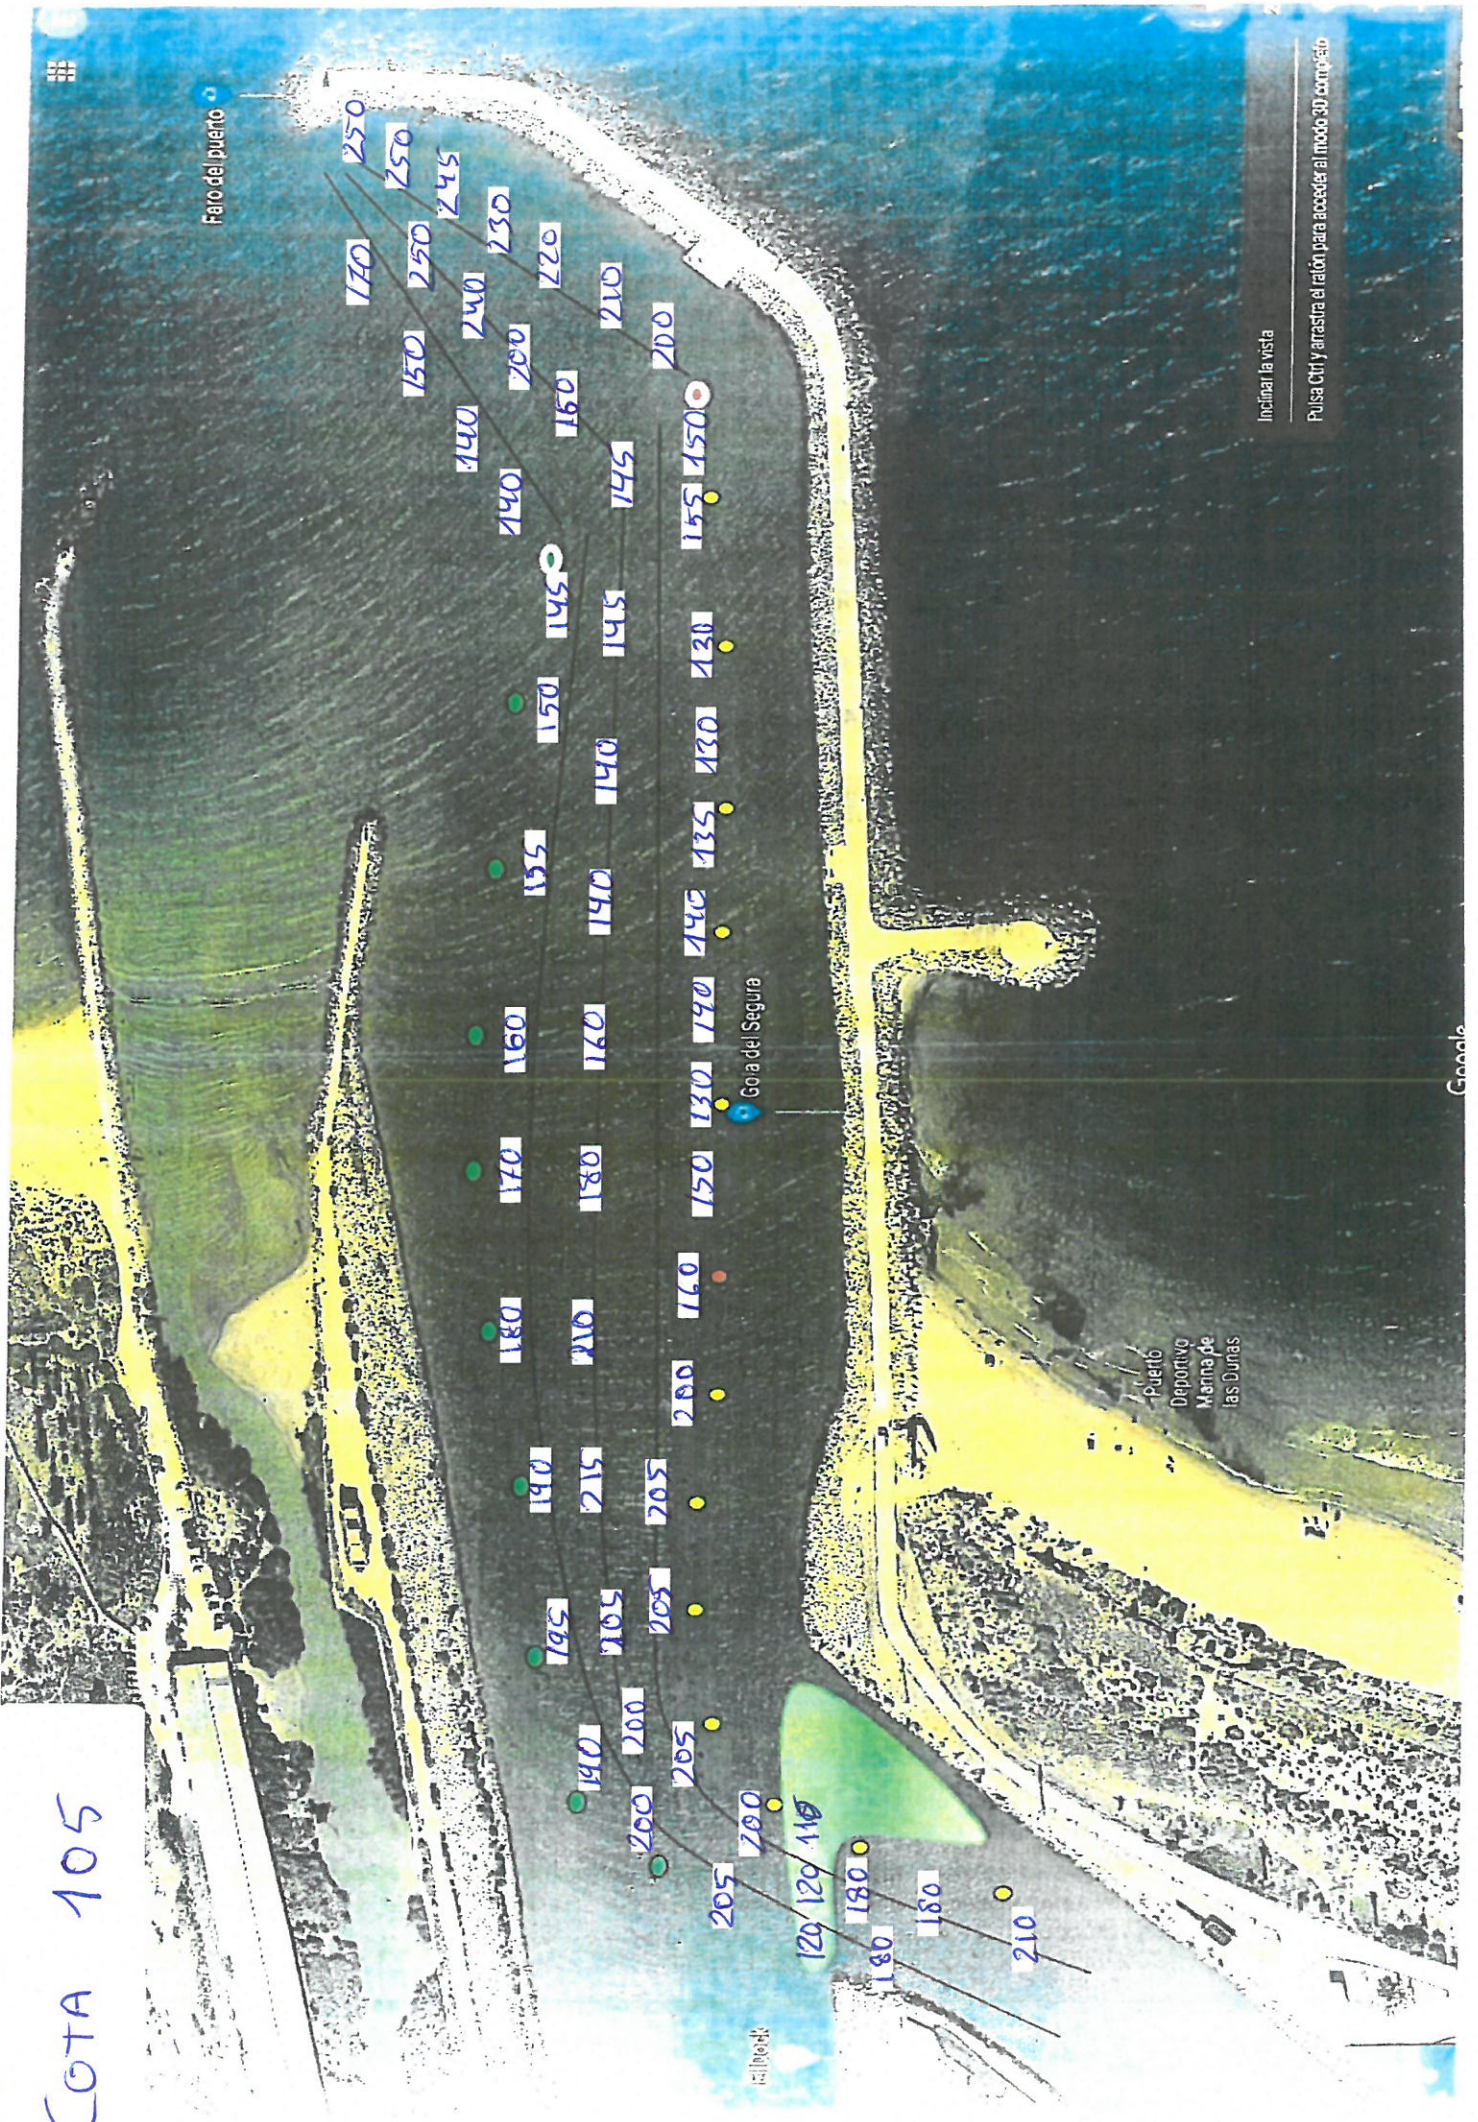

13-12-2019
COTA 105

Inclinat la vista

Pulsa City y arrastra el ratón para acceder al modo 3D completo

Google