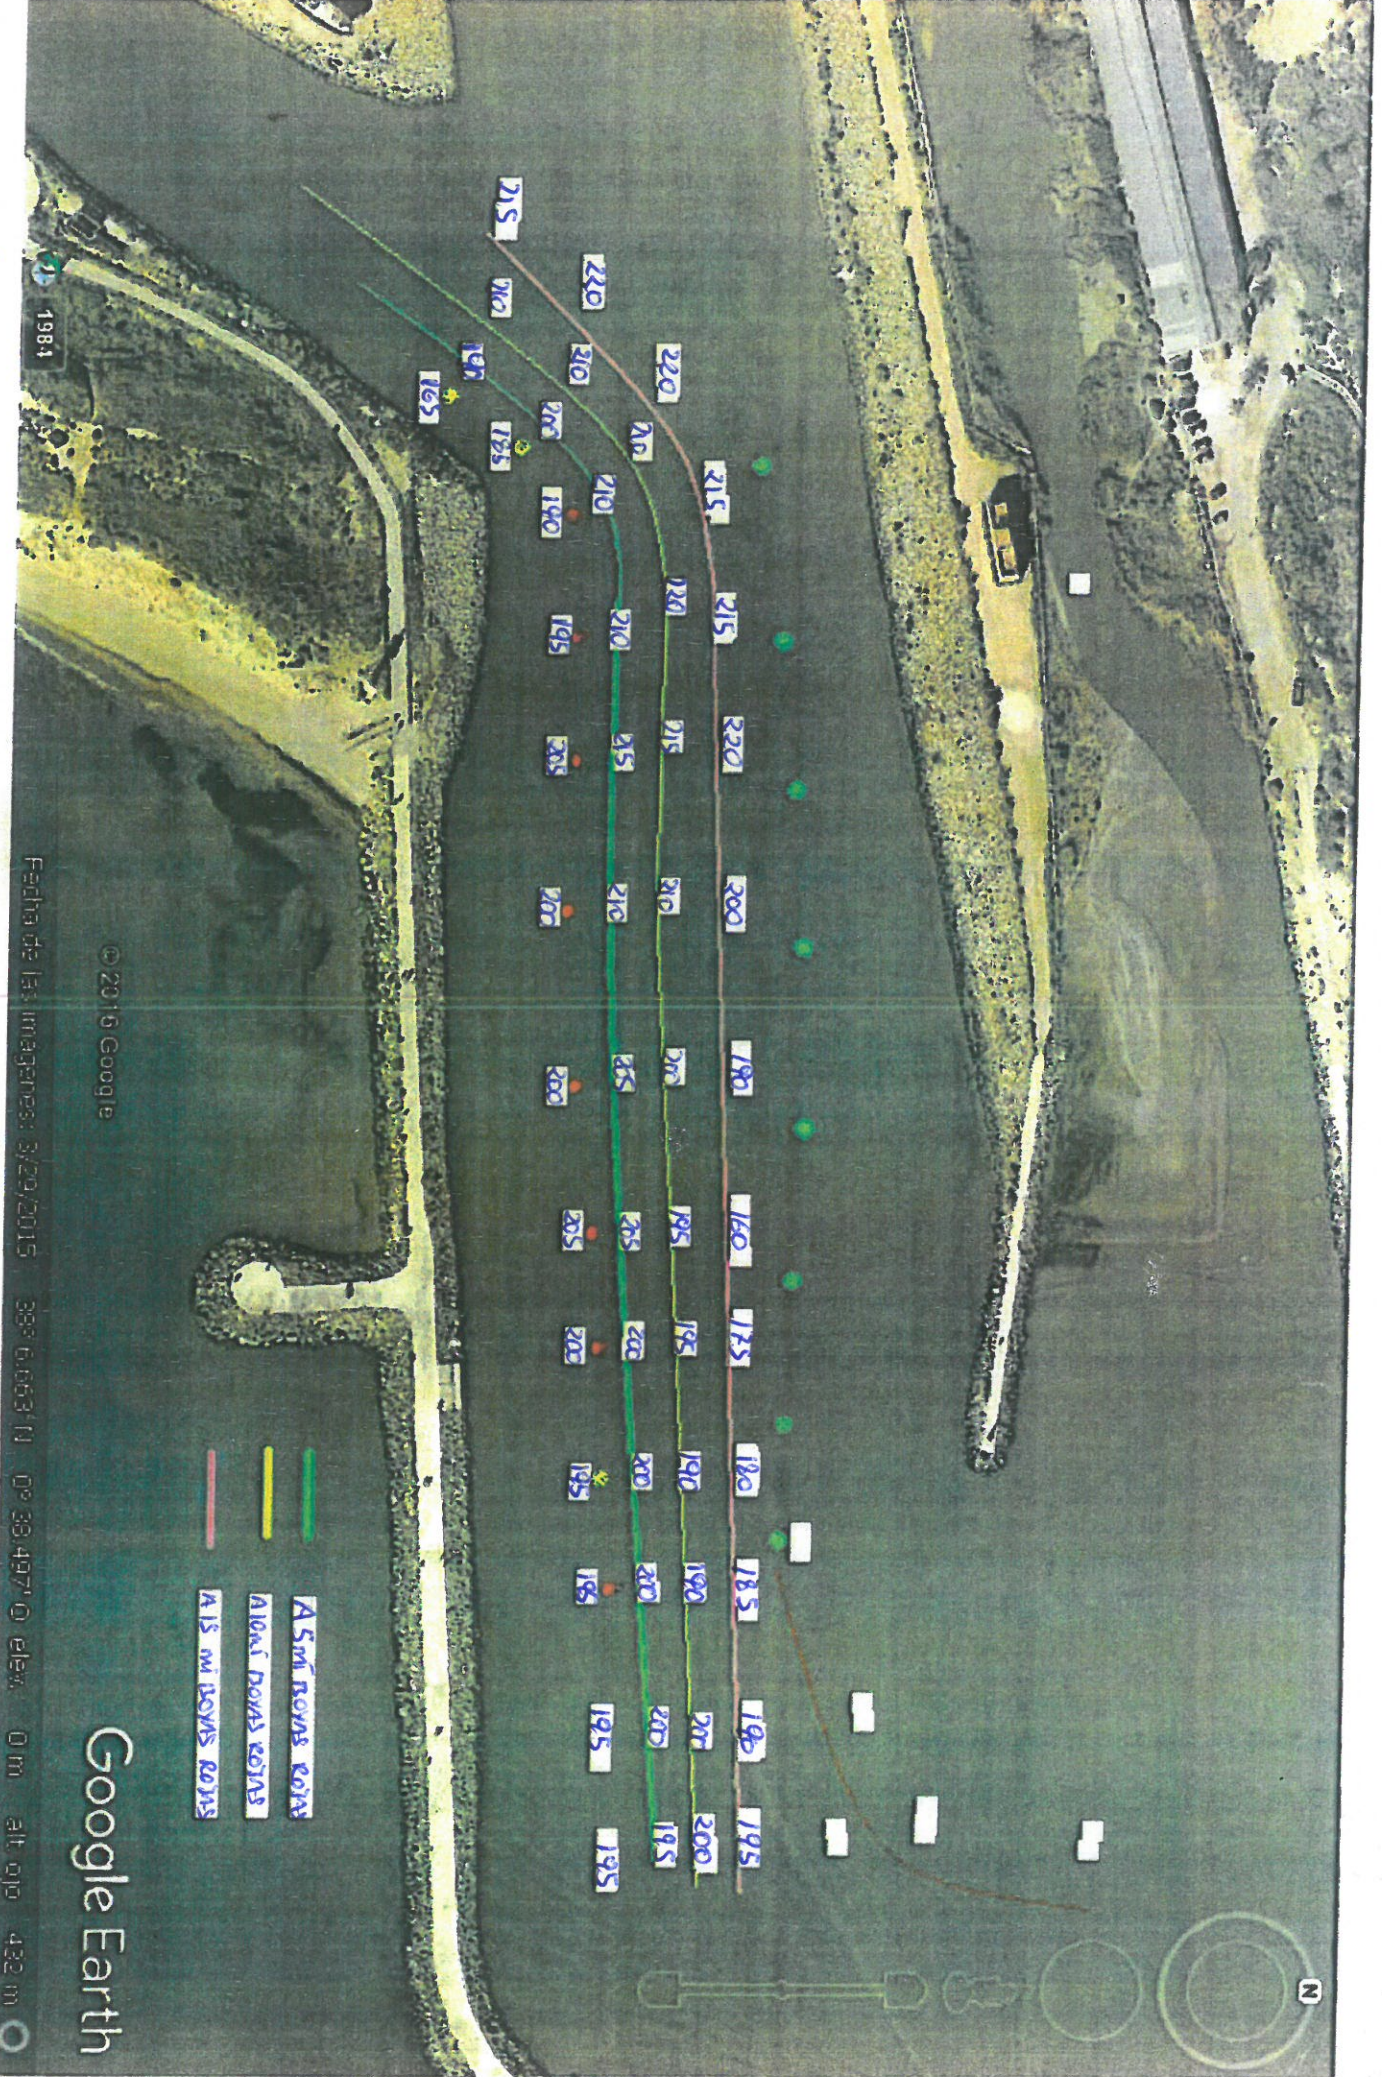

VIERNES 10 AGOSTO 2018

COTA 1.00

10:45

Google Earth

Fecha de las Imagenes: 8/29/2015 38° 6.663' N 09° 38.497' O elev: 0 m alt: 910 432 m

© 2016 Google