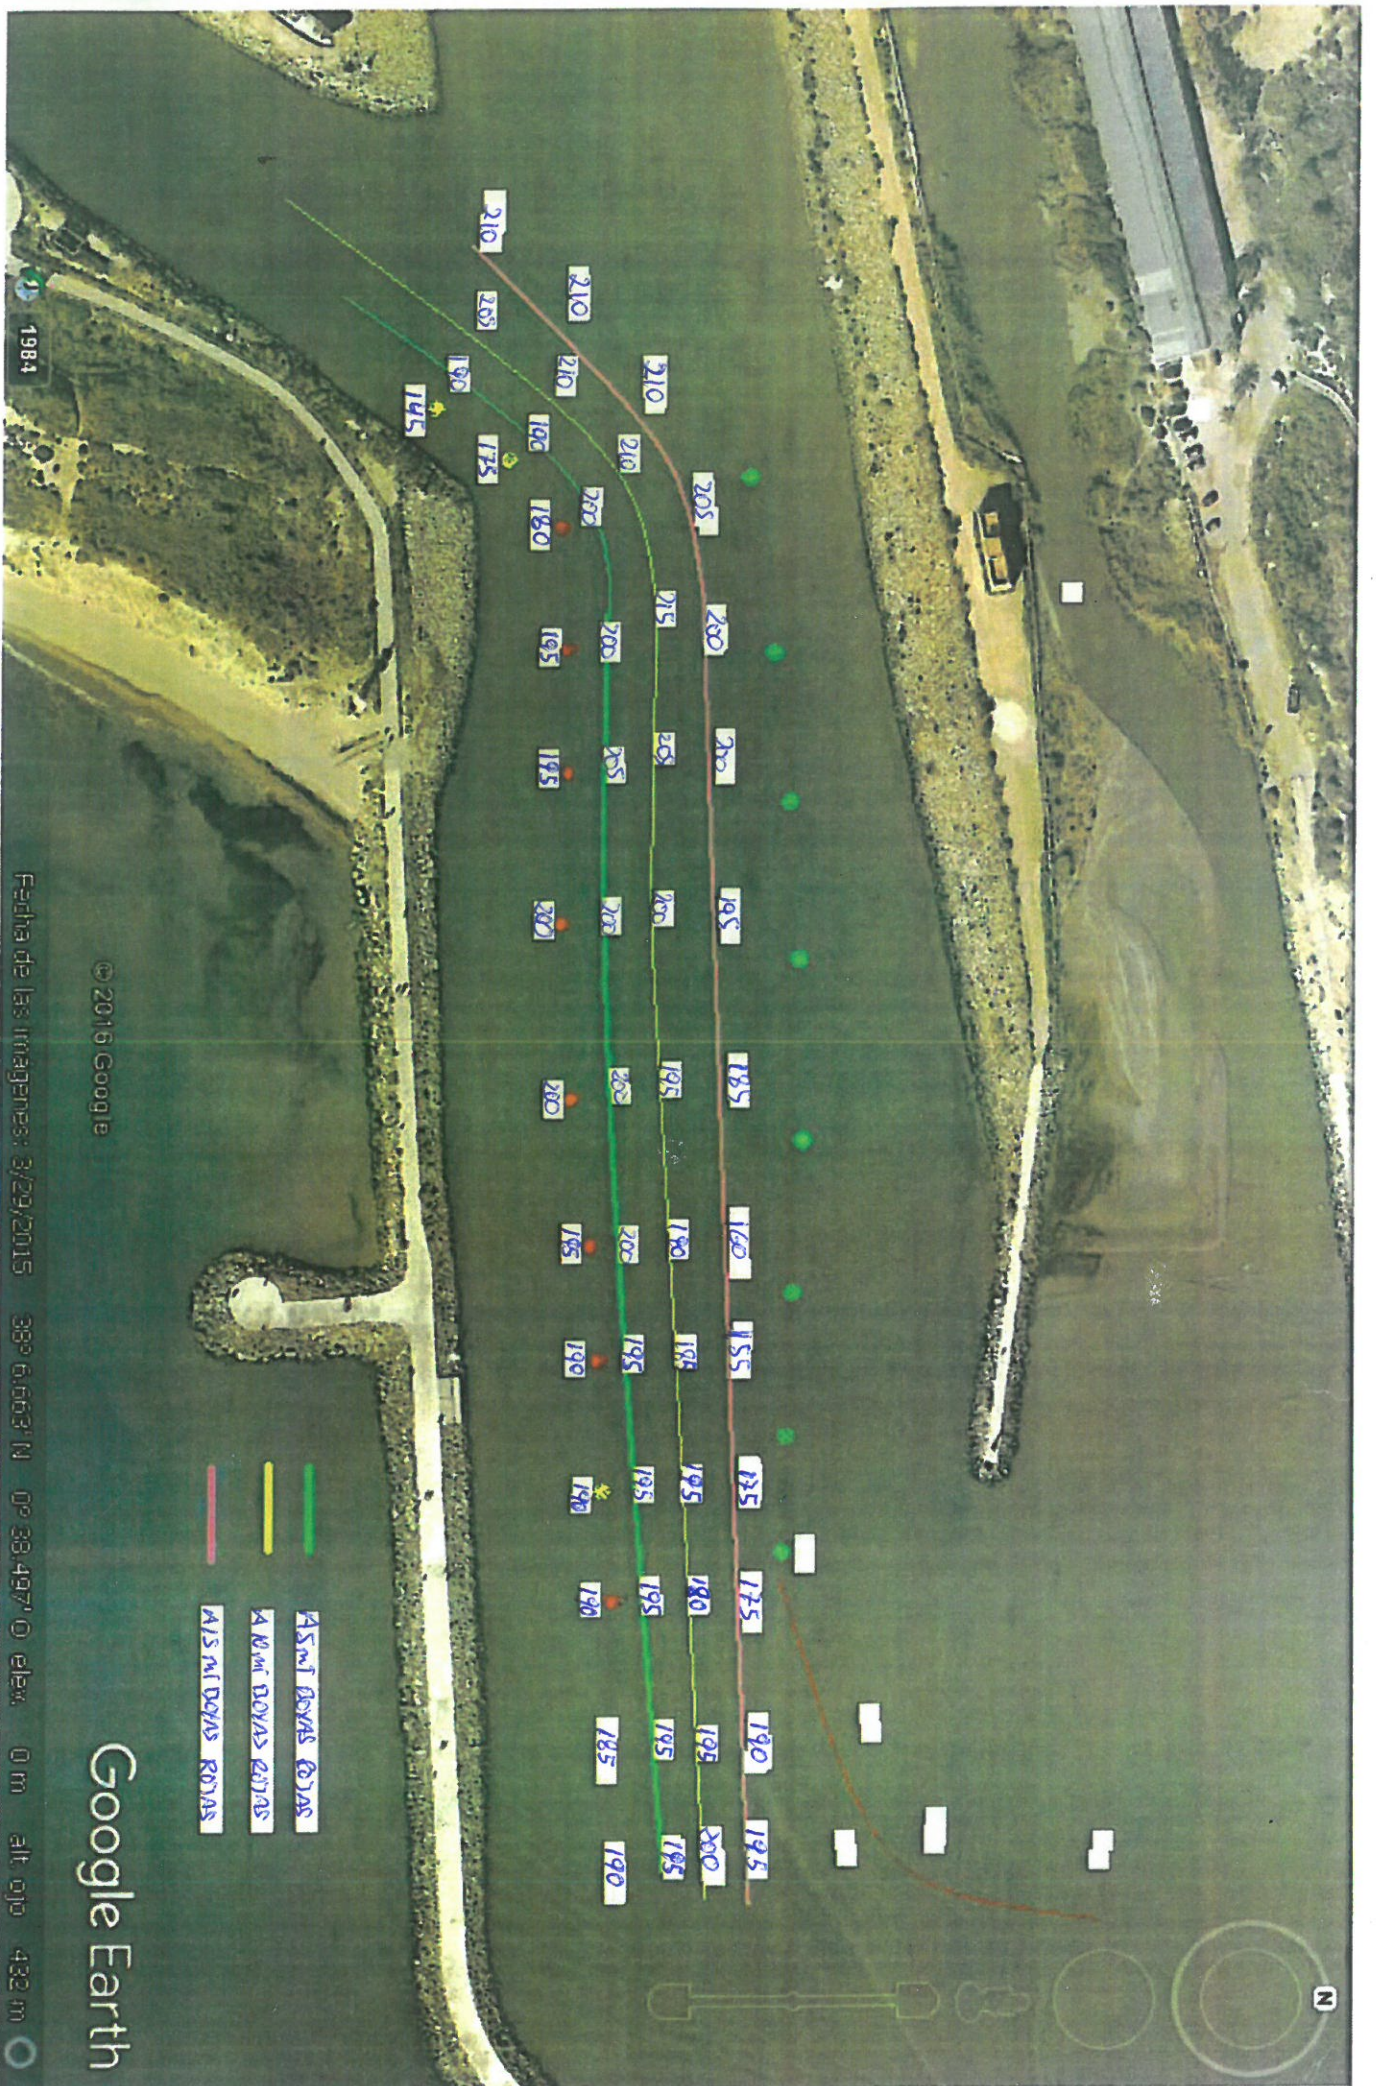

13 - JULIO - 2018

COTA 116

10:30

© 2016 Google

Fecha de las imágenes: 3/29/2015 389.6663° N 02.38.497° O elev. 0 m alt. ojo 432 m

Google Earth