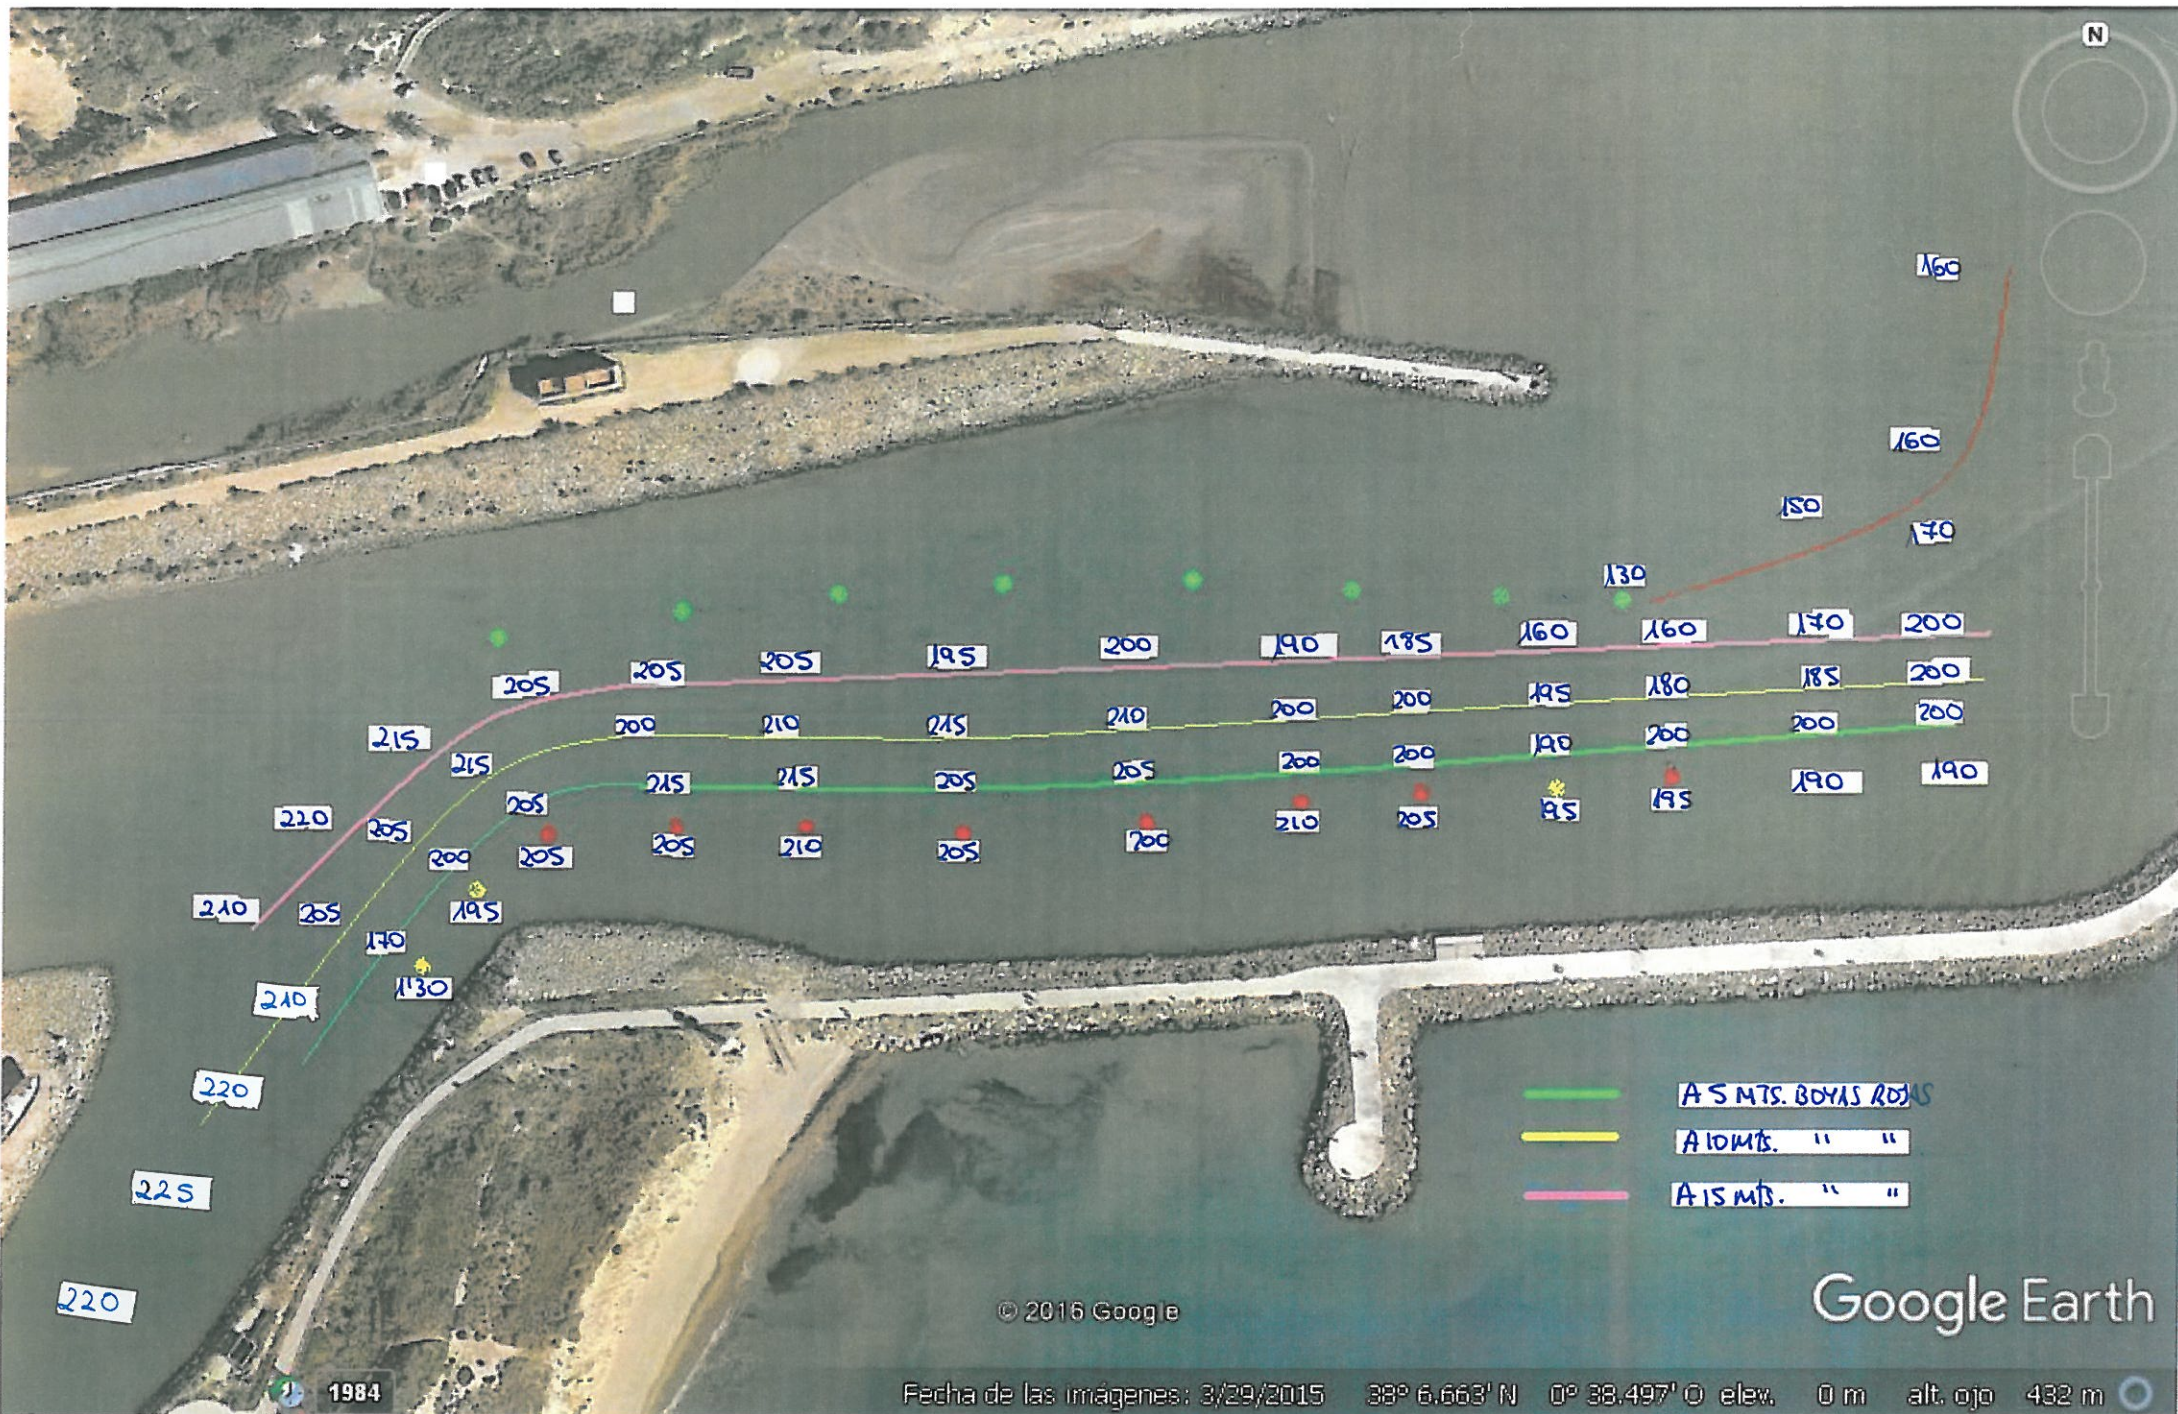

21 Julio - 2017

COTA 1.11 m.

© 2016 Google

Google Earth

Fecha de las imágenes: 3/29/2015 38° 6.663' N 0° 38.497' O elev. 0 m alt. ojo 432 m

1984